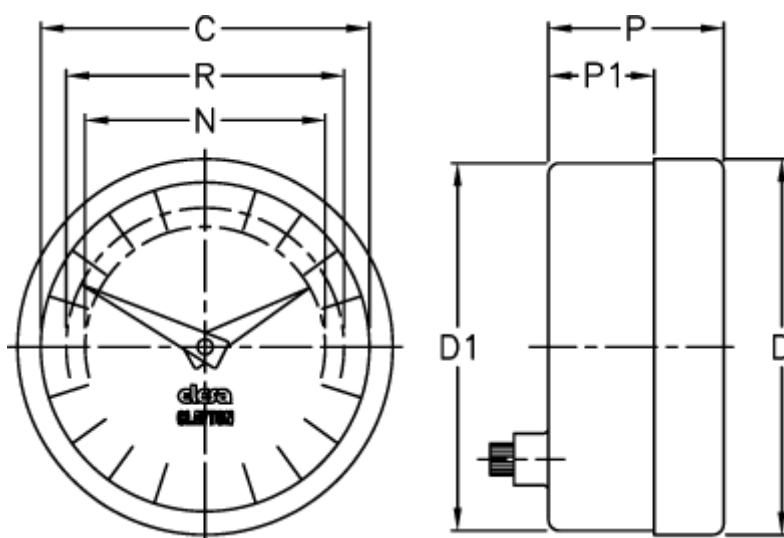

Varenummer: 2307074091
Beskrivelse: E+G Indikator
PA11-0050-D

Mål

C = 42
D = 49.8
d1 = 48.2
N = 30
P = 30
P1 = 23
R = 37